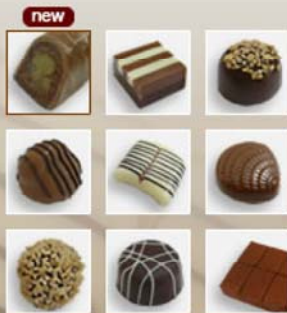

▶ オンラインショップ

Real Sample 商品のご紹介

[食品サンプルTOP](#) > 商品のご紹介

チョコ 焼き菓子 ケーキ ゼリー等 和菓子 フルーツ等

チョコレート & トリュフ

ご紹介しているのはサンプルの一部です。他にも多数ございます。

Copyright (C) NIHON SAMPLE All rights reserved.

 このページをご覧頂くにはFlash Playerが必要です。